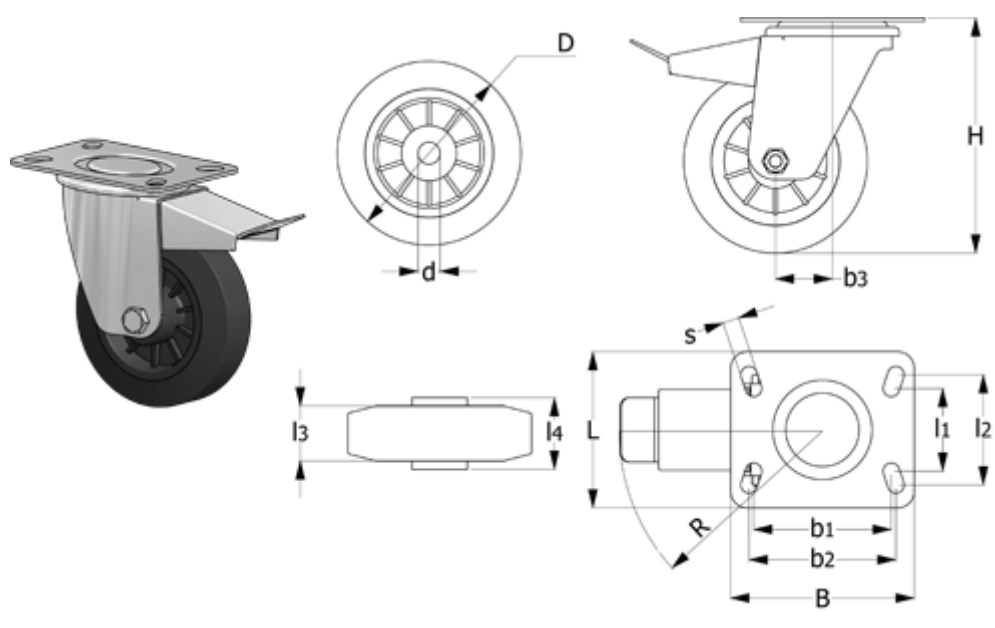

Varenummer: 2314449616
 Beskrivelse: E+G gummi hjul 449616
 RE.E2-150-SBF Drejeligt konsol m/bremse

Mål

B	= 100	H	= 182	Rullemodstand (N)	= 1000
b1	= 75	Kode	= 449616	s	= 9
b2	= 80	L	= 85	Type	= RE.E2-150-SBF
b3	= 34	l1	= 45		
D	= 150	l2	= 60		
d	= 15	l3	= 40		
Dynamisk belastning (N)	= 1300	l4	= 44		
g	= 1450	R	= 120		